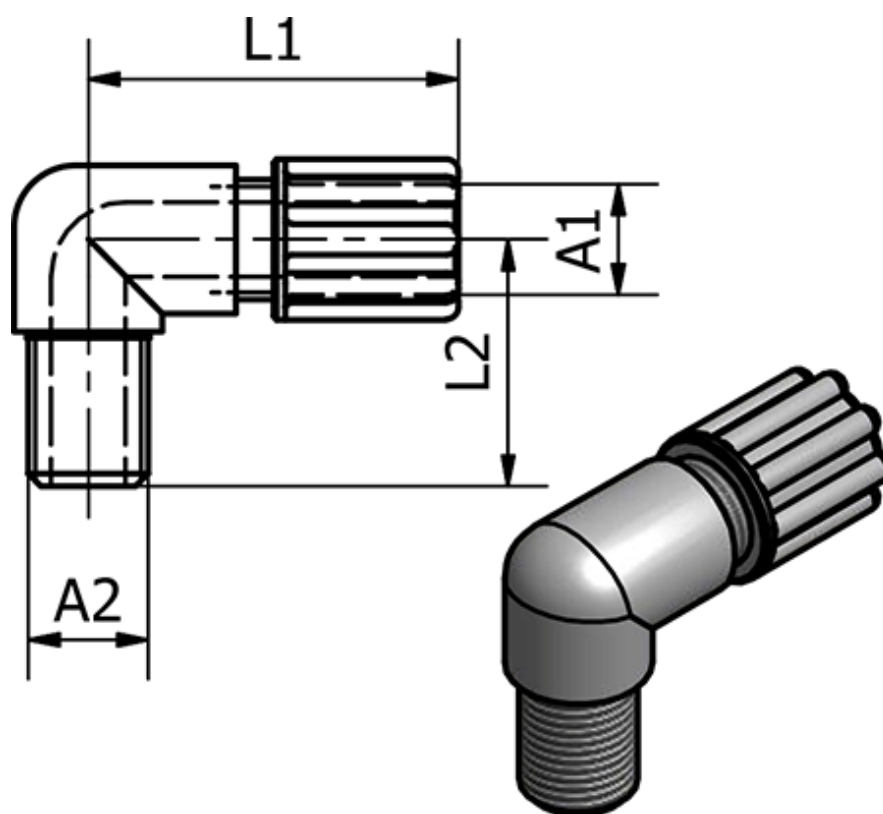

Varenummer: 58614074  
Beskrivelse: Push-on 140.74, Ø9/12 - G 3/8"  
Vinkel

## Mål

Gevind A2	= G 3/8"
L1	= 37
L2	= 32
Udvendig slangediameter A1	= 9/12